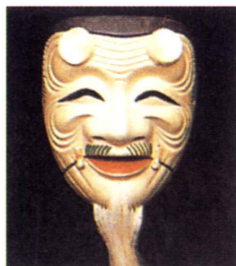

紙面・神楽面

紙面

①道化(一文字) ②道化(口曲り) ③道化(小笑い)

⑦道化(たまげ) ⑧道化(鼻下) ⑨道化(四丁目)

⑬狸 ⑭天狗 ⑮狐

⑲恵比寿 ⑳大黒 ㉑高砂(翁)

㉕大笑(子供用) ㉖猿 ㉗小猿

④道化(大笑い) ⑤道化(べろ) ⑥道化(かわず)

⑩道化(ひよっこ) ⑪岡目 ⑫道化(えへん)

⑯小面 ⑰般若 ⑱下道

㉒高砂(媼) ㉓口曲がり(子供用) ㉔岡目(子供用)

㉘青鬼 ㉙赤鬼

能面 (檜製)

般若
般若坊によって完成されたといわれる鬼女の面
曲:道成寺、葵上

翁
長寿、福寿の神を人の姿に表現したものといわれ、神聖視されている。切り髭が特徴。曲:翁

桐箱・面袋
内径:23cm×18cm×高さ8cm
●ご指定の寸法でのお跳えも承ります。

神楽面 (桐製)

道化(ひよっこ) 岡目 狐 般若 恵比寿 大黒